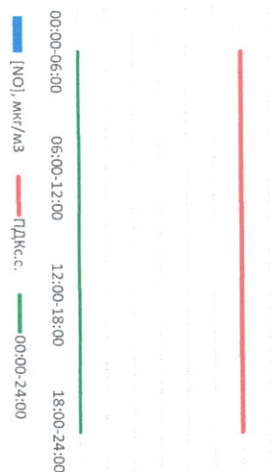

Отчёт о состоянии атмосферного воздуха за 19.12.2020 г.

Направление ветра	[NO ₁], мкг/м ³	[NO ₂], мкг/м ³	[CO], мкг/м ³	[SO ₂], мкг/м ³	[Пыль], мкг/м ³
00:00-06:00	ЮЮВ	0,000	0,222	0,000	-
06:00-12:00	Ю	0,001	0,244	0,000	-
12:00-18:00	Ю	0,003	0,016	0,288	0,001
18:00-24:00	Ю	0,001	0,015	0,298	0,001
00:00-24:00	Ю	0,001	0,013	0,263	0,001
ПДК _{к.с.}	-	60,0	40,0	3,0	50,0

Приборы, находящиеся в поверке на момент выдачи отчета

MP101M Бета-измеритель взвешенных частиц

Пыль, мкг/м³

NO, мкг/м³

NO₂, мкг/м³

CO, мкг/м³

SO₂, мкг/м³

Руководитель филиала ЦЭТМ
по Смоленской области