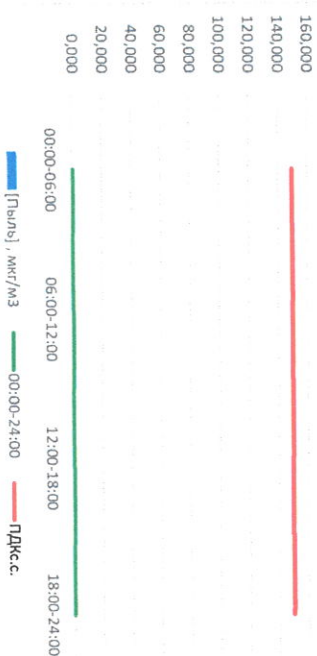

Отчёт о состоянии атмосферного воздуха за 19.12.2020 г.

Направление ветра	[NO ₁], мкг/м ³	[NO ₂], мкг/м ³	[CO], мкг/м ³	[SO ₂], мкг/м ³	[Пыль], мкг/м ³
00:00-06:00	ЮЮВ	0,000	0,222	0,000	-
06:00-12:00	Ю	0,001	0,244	0,000	-
12:00-18:00	Ю	0,003	0,016	0,288	0,001
18:00-24:00	Ю	0,001	0,015	0,298	0,001
00:00-24:00	Ю	0,001	0,013	0,263	0,001
ПДК _{к.с.}	-	60,0	40,0	3,0	50,0

Приборы, находящиеся в поверке на момент выдачи отчета

MP101M Бета-измеритель взвешенных частиц

Пыль, мкг/м³

NO, мкг/м³

NO₂, мкг/м³

CO, мкг/м³

SO₂, мкг/м³

Руководитель филиала ЦЭТМ
по Смоленской области