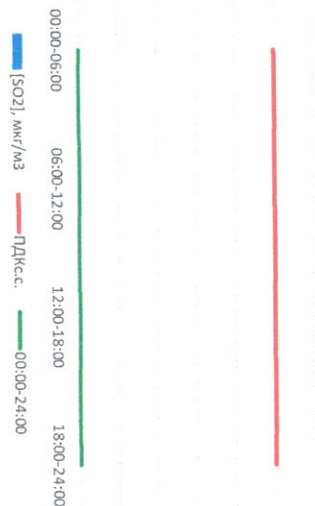

Приборы, находящиеся в поверке на момент выдачи отчета

MP101M Бета-измеритель взвешенных частиц

Пыль, мкг/м³

NO, мкг/м³

NO₂, мкг/м³

CO, мкг/м³

SO₂, мкг/м³

Руководитель филиала ЦЭТМ
по Смоленской области