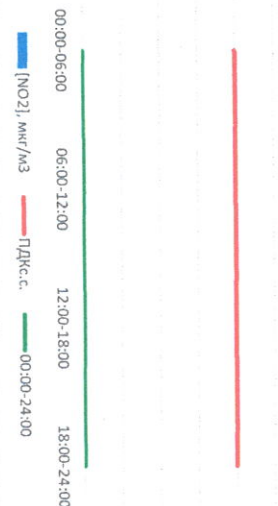

Приборы, находящиеся в поверке на момент выдачи отчета

MP101M Бета-измеритель взвешенных частиц

Пыль, мкг/м³

NO, мкг/м³

NO₂, мкг/м³

CO, мкг/м³

SO₂, мкг/м³

Руководитель филиала ЦЭТМ
по Смоленской области