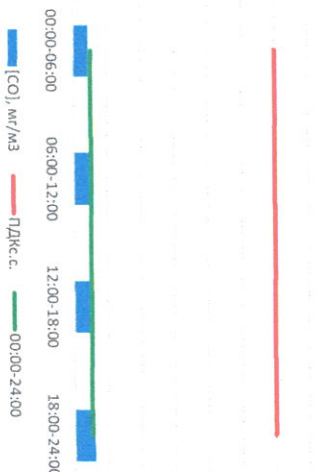

Приборы, находящиеся в поверке на момент выдачи отчета

MP101M Бета-измеритель взвешенных частиц

Пыль, мкг/м³

NO, мкг/м³

NO₂, мкг/м³

CO, мкг/м³

SO₂, мкг/м³

Руководитель филиала ЦЭТМ
по Смоленской области